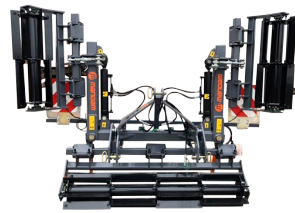

## Knivtromler

Skal efterafgrøderne eller majsstubben bearbejdes samtidigt med forårsarbejdet? Vi har de nye frontmonterede MANDAM knivtromler på lager i enkel- eller tandem-opsætning. Hurtigt-rotierende Ø460 mm knivrotor m. 6 knive i Boron-stål. Sikkerhedsskærm over knivrotorer. Velegnet til frontmontering.