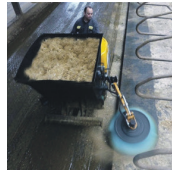

MicroDis 120 strøskovl

Beholderkap.: 1,5 m³/1.200 l. PVC-bånd med aflæsning til begge sider. Bunds-negl/opriver i bund med knive. Beslag for AM317 basismaskine. Børste kan tilkøbes.
Pris fra: 54.900,-