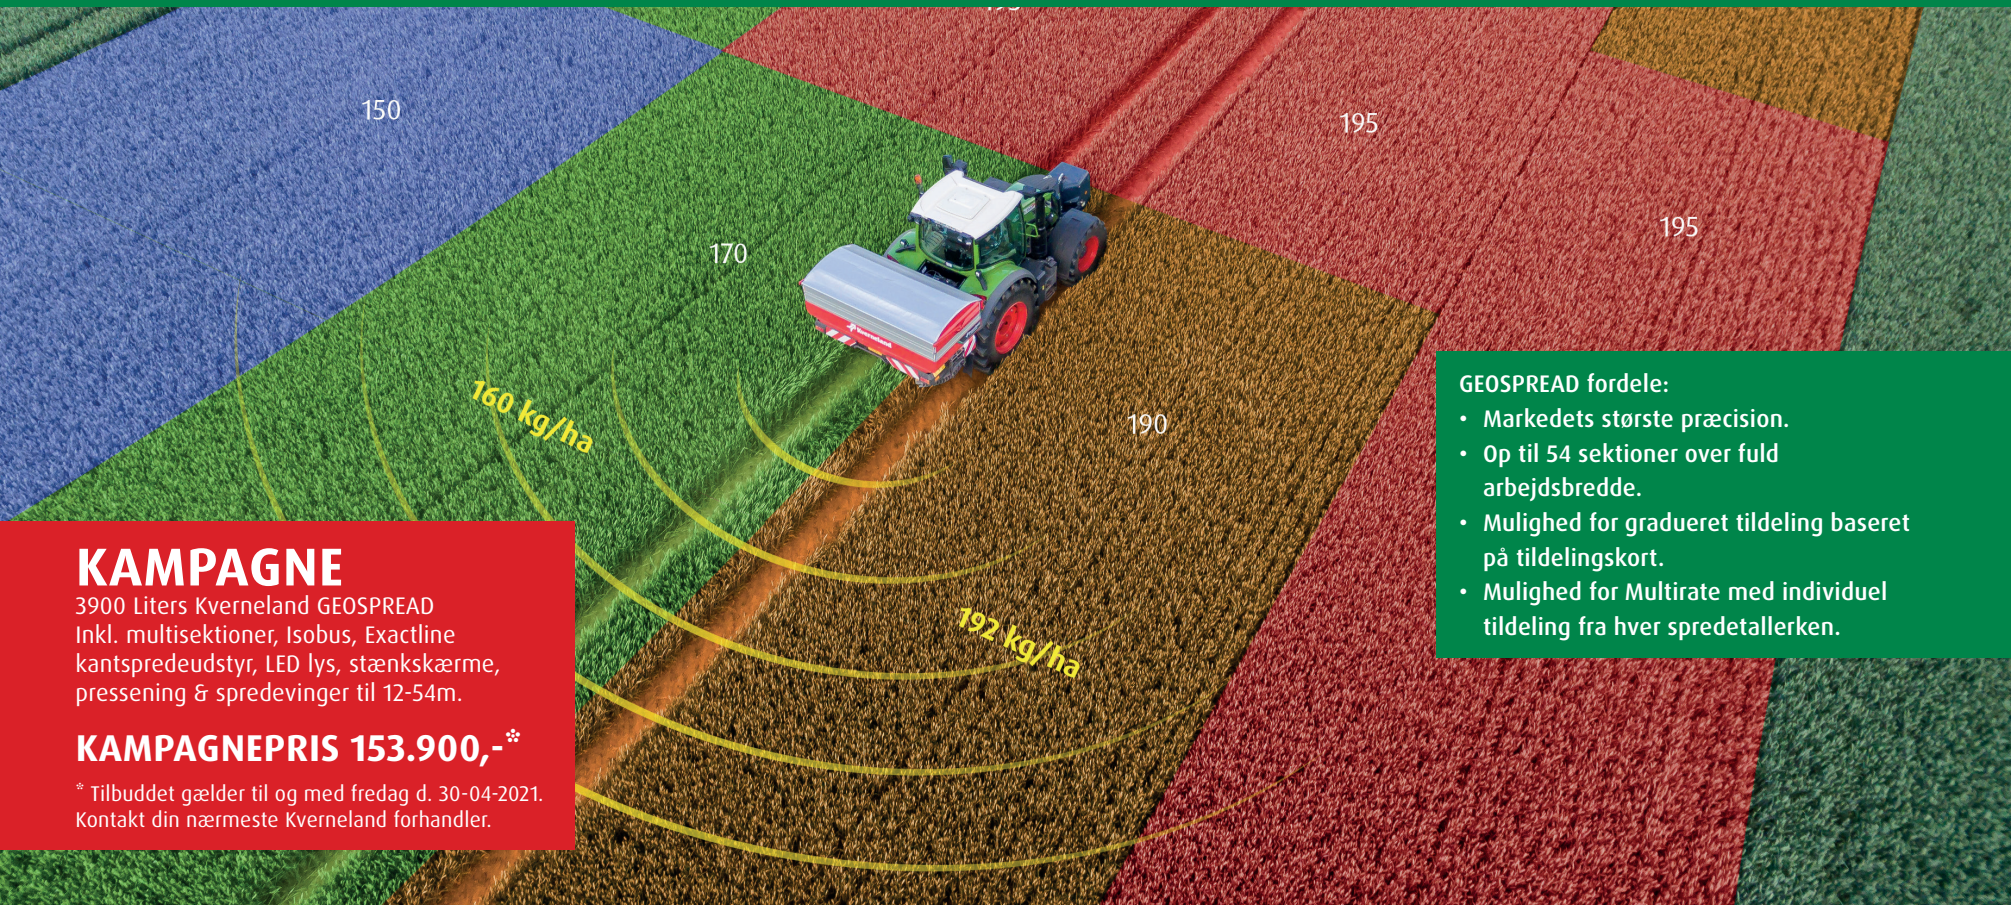

PRÆCISIONSLANDBRUG MED KVERNELAND

ENKELDYSEKONTROL - OGSÅ PÅ 40 M BOMME

KAMPAGNE

iXflow-e højtryks bomcirkulation med dysekontrol af hver enkelte dyse.

KAMPAGNEPRIS 129.900,-*
-for løsning til 36m HSS bom.

* Tilbuddet gælder til og med fredag d. 30-04-2021.
Kontakt din nærmeste Kverneland forhandler.

iXflow-e fordele:

- Højtryksomrøring i rustfrie stålør uden risiko for aflejring!
- Dysekontrol på enkelt dyseniveau
- Mulighed for at gruppere dyserne i valgfrie sektionsopdelinger
- iXflow-e er fuldt integreret i det fuldautomatiske vaskeprogram, iXclean Pro.
- Forberedt for spotsprøjtningssløsninger

REDUCER DIT EFTERAFGRØDE AREAL MED KVERNELAND

Brug Kverneland GEOSPREAD til præcisionslandbrug og opnå reduktion i dit efterafgrødeareal i følge de nye regler

KAMPAGNE

3900 Liters Kverneland GEOSPREAD
Inkl. multisektioner, Isobus, Exactline kantspredeudstyr, LED lys, stænkskærme, pressening & spredevinger til 12-54m.

KAMPAGNEPRIS 153.900,-*

* Tilbuddet gælder til og med fredag d. 30-04-2021.
Kontakt din nærmeste Kverneland forhandler.

GEOSPREAD fordele:

- Markedets største præcision.
- Op til 54 sektioner over fuld arbejdsbredde.
- Mulighed for graderet tildeling baseret på tildelingskort.
- Mulighed for Multirate med individuel tildeling fra hver spredetallerken.